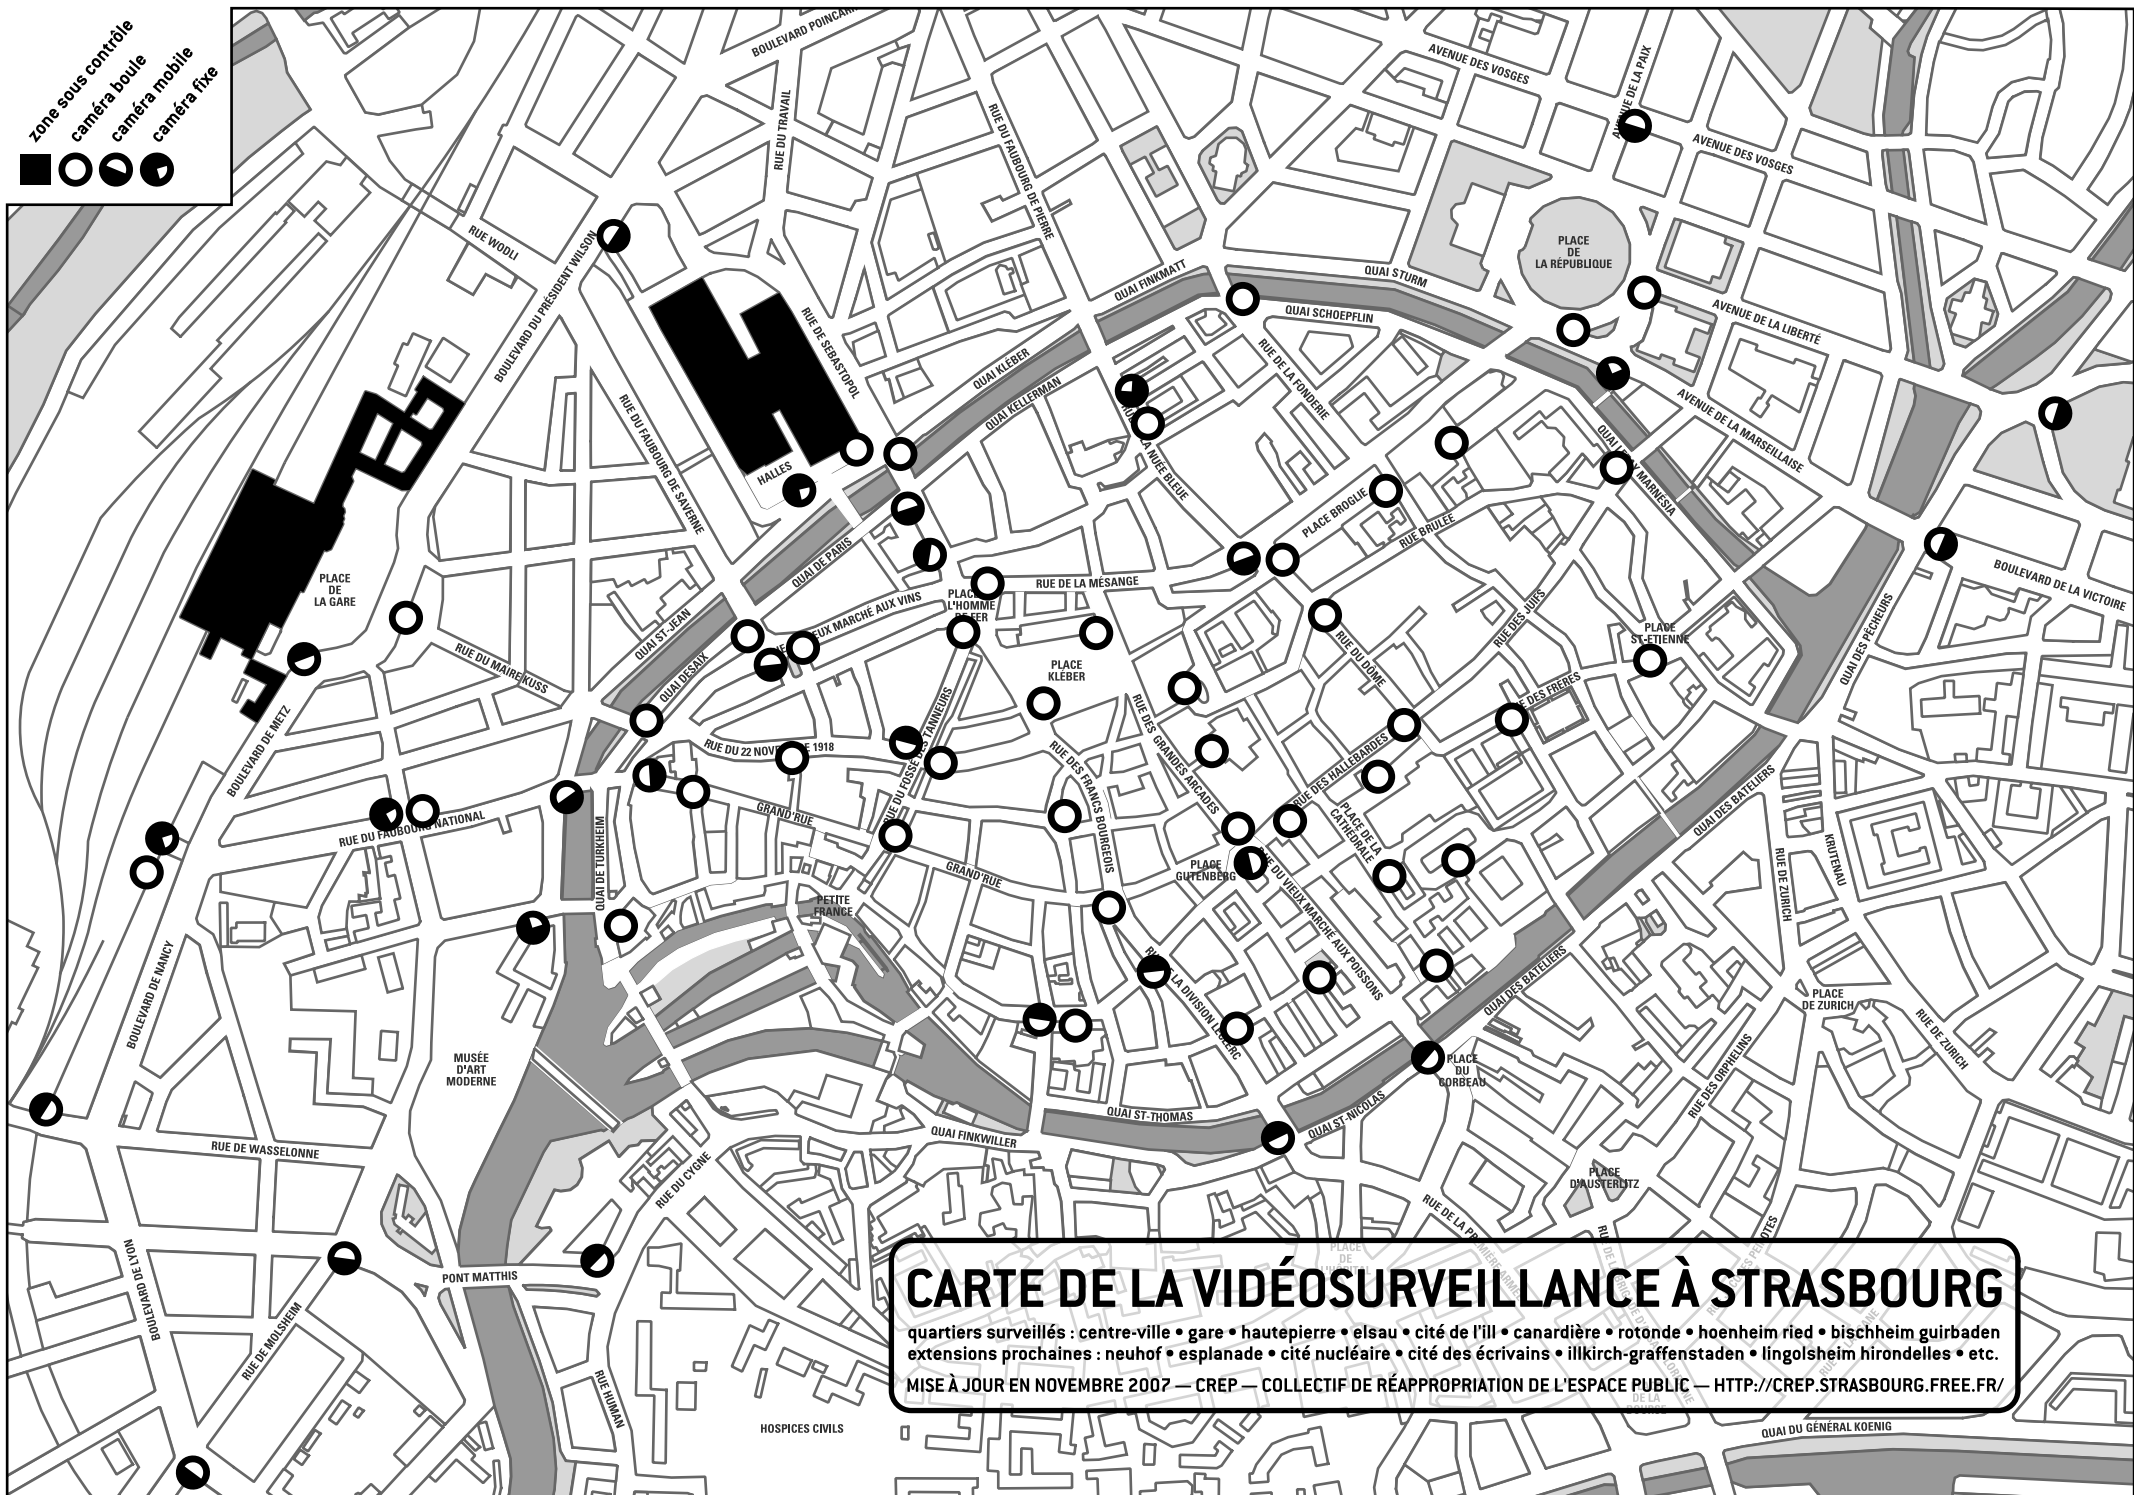

zone sous contrôle
 caméra boule
 caméra mobile
 caméra fixe

CARTE DE LA VIDÉOSURVEILLANCE À STRASBOURG

quartiers surveillés : centre-ville • gare • hautepierre • elsau • cité de l'ill • canardière • rotonde • hoenheim ried • bischheim guirbaden
 extensions prochaines : neuhof • esplanade • cité nucléaire • cité des écrivains • illkirch-graffenstaden • lingolsheim hirondelles • etc.

MISE À JOUR EN NOVEMBRE 2007 — CREP — COLLECTIF DE RÉAPPROPRIATION DE L'ESPACE PUBLIC — [HTTP://CREP.STRASBOURG.FREE.FR/](http://crep.strasbourg.free.fr/)